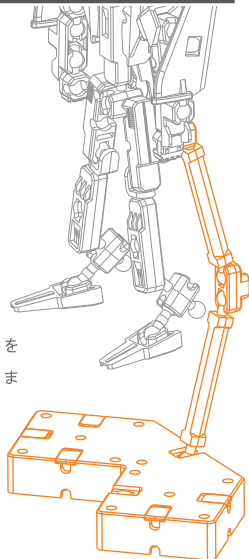

フィディア ブロックス エトセトラ001

Fi-Dia Block(s) Etc.001

直径5mmボールジョイントを採用したABS製ブロック・トイ

内容物
Contents

Fi-Dia Block(s) Etc.001

フィディア・ブロックス・エトセトラ001
台座用パーツ25種46点

日本製
Made in JAPAN

注意
Caution

- 断り無く製品の仕様変更になる場合があります。
- 小さな部品がありますので、誤って飲み込まないように注意して下さい。
- 尖っている部品がありますので、取り扱いにご注意下さい。
- 小さなお子様には絶対に与えないで下さい。
- 商品の性質上、重量物を支えきれない場合があります。
- 接合部を動かし続けるとゆるくなる場合があります。

情報
Info.

企画・製作...T-Square Lab.

ホームページ...Joint Factory

<http://jointfactory.info/>

T-Square Lab.の活動報告、新製品情報、イベント情報、通信販売など、
Fi-Dia Block(s)に関する情報が盛りだくさん！ブログもあります！！

Fi-Dia Block(s) Ent.001 Figure Base

注意

これはFi-Dia Block(s) Ent.001を使用した組み立て例です。Etc.001にEnt.001は付属していません。

図はあくまで一例です。展示物の大きさ、重量、仕様、あなたのセンス、ひらめき、愛などに合わせて自由に組み換えて下さい！！

組み立て方