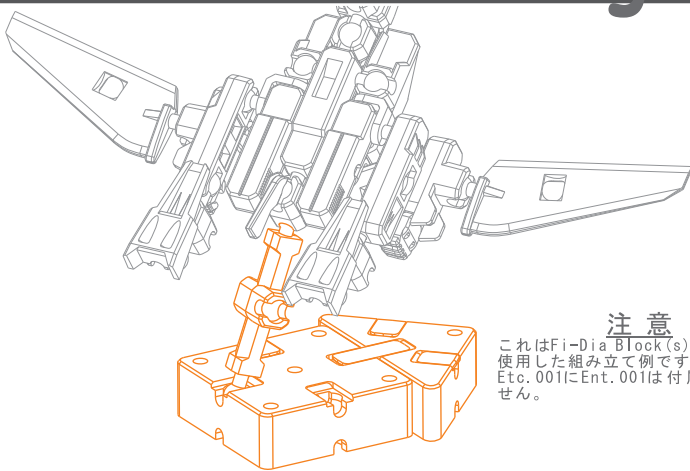

フィディア ブロックス エトセトラ001

Fi-Dia Block(s) Etc.001

直径5mmボールジョイントを採用したABS製ブロック・トイ

内容物
Contents

Fi-Dia Block(s) Etc.001

フィディア・ブロックス・エトセトラ001
台座用パーツ25種46点

日本製
Made in JAPAN

注意
Caution

- 断り無く製品の仕様変更になる場合があります。
- 小さな部品がありますので、誤って飲み込まないように注意して下さい。
- 尖っている部品がありますので、取り扱いにご注意下さい。
- 小さなお子様には絶対に与えないで下さい。
- 商品の性質上、重量物を支えきれない場合があります。
- 接合部を動かし続けるとゆるくなる場合があります。

情報
Info.

企画・製作...T-Square Lab.

ホームページ...Joint Factory

<http://jointfactory.info/>

T-Square Lab.の活動報告、新製品情報、イベント情報、通信販売など、
Fi-Dia Block(s)に関する情報が盛りだくさん！ブログもあります！！

Fi-Dia Block(s) Ent.001 Figure Base

注意

これはFi-Dia Block(s) Ent.001を使用した組み立て例です。Etc.001にEnt.001は付属していません。

図はあくまで一例です。展示物の大きさ、重量、仕様、あなたのセンス、ひらめき、愛などに合わせて自由に組み換えて下さい！！

組み立て方