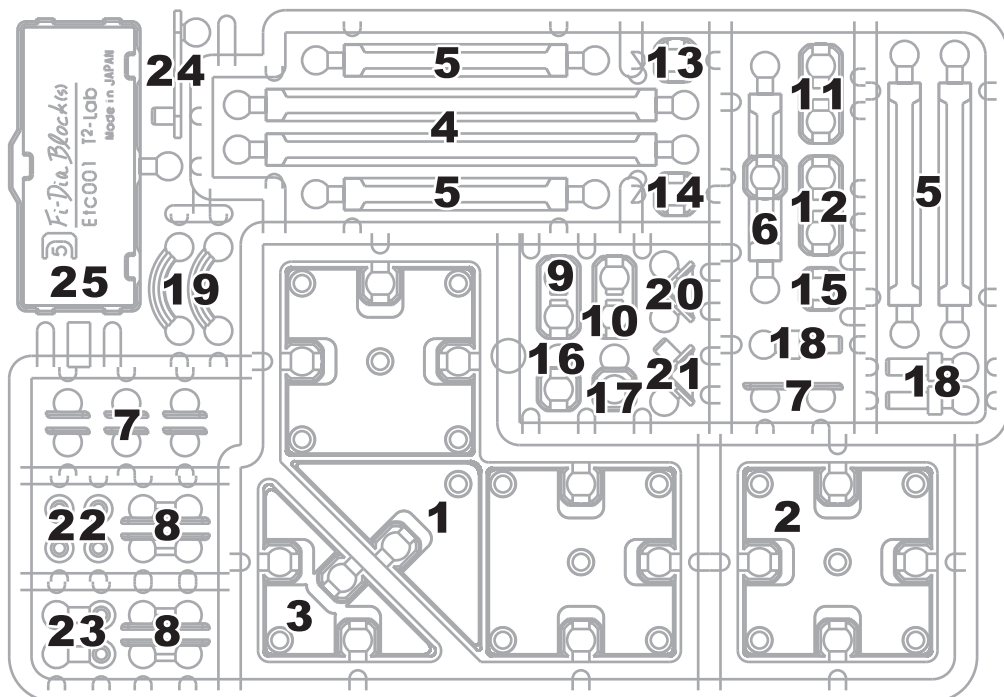

フィディア ブロックス エトセトラ001

Fi-Dia Block(s) Etc.001

直径5mmボールジョイントを採用したABS製ブロック・トイ

内容物
Contents

Fi-Dia Block(s) Etc.001

フィディア・ブロックス・エトセトラ001
台座用パーツ25種46点

日本製
Made in JAPAN

注意
Caution

- 断り無く製品の仕様変更になる場合があります。
- 小さな部品がありますので、誤って飲み込まないように注意して下さい。
- 尖っている部品がありますので、取り扱いにご注意下さい。
- 小さなお子様には絶対に与えないで下さい。
- 商品の性質上、重量物を支えきれない場合があります。
- 接合部を動かし続けるとゆるくなる場合があります。

情報
Info.

企画・製作...T-Square Lab.

ホームページ...Joint Factory

<http://jointfactory.info/>

T-Square Lab.の活動報告、新製品情報、イベント情報、通信販売など、
Fi-Dia Block(s)に関する情報が盛りだくさん！ブログもあります！！

Fi-Dia Block(s) Ent.001 Figure Base

注意

これはFi-Dia Block(s) Ent.001を使用した組み立て例です。Etc.001にEnt.001は付属していません。

図はあくまで一例です。展示物の大きさ、重量、仕様、あなたのセンス、ひらめき、愛などに合わせて自由に組み換えて下さい！！

組み立て方