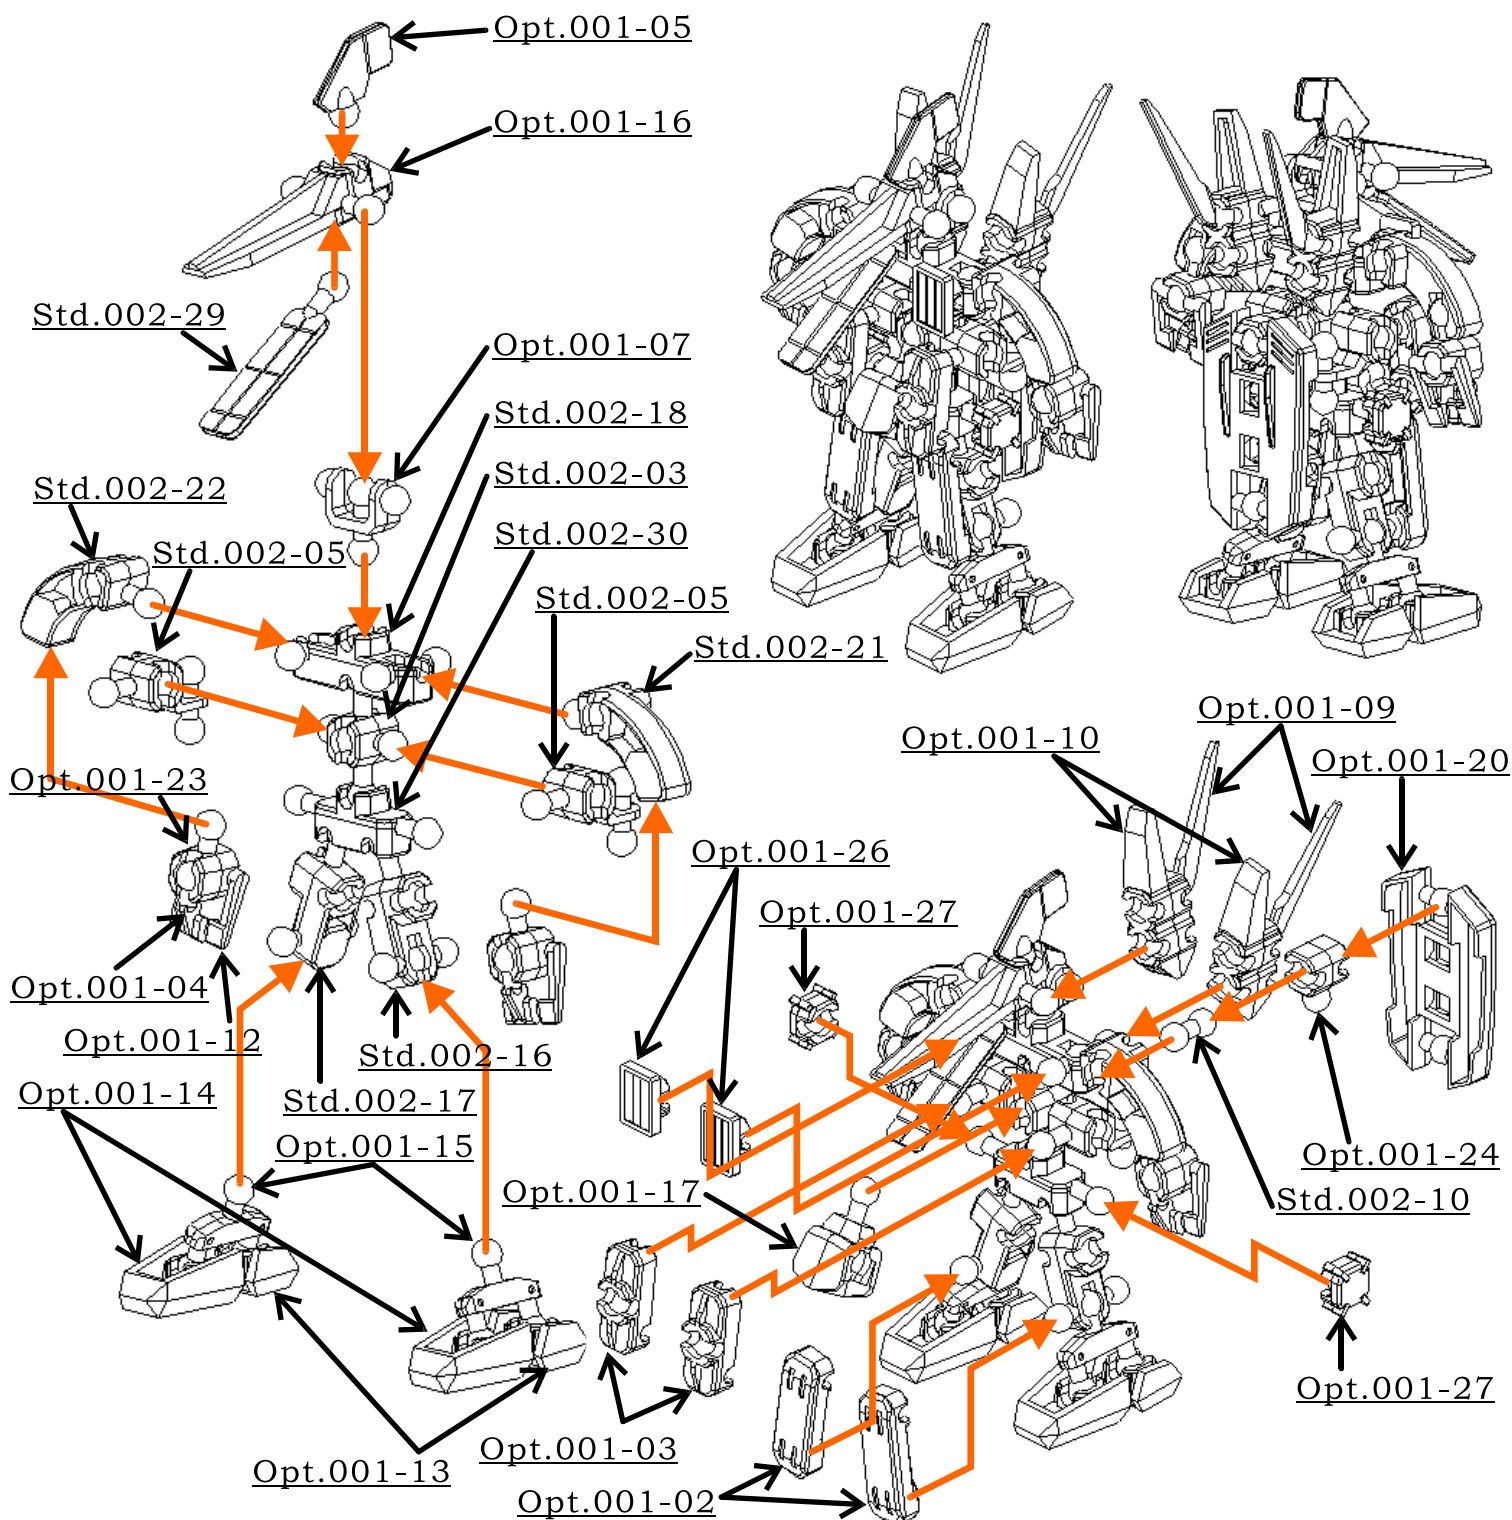

FDF206f Mizuti 組み立て図

注意
Caution

- ☑断り無く製品の仕様が変更になる場合があります。
- ☑小さな部品がありますので、誤って飲み込まないように注意してください。
- ☑尖っている部品がありますので、取り扱いにご注意下さい。
- ☑小さなお子様には絶対に与えない下さい。

材料
Mmaterials

Fi-Dia Block(s)

Std.002×1枚, Opt.001 rev.2×2枚

情報
Info.

企画・製作...T-Square Lab.
 通信販売も行っています。詳しくは下記
 URLをご覧ください。
 Joint Factory URL...

<http://www.nippaku.co.jp/jf/>