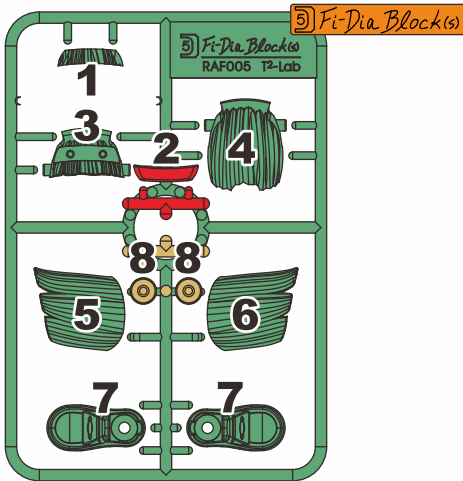

フィディア ブロックス リーフ005 Fi-Dia Block(s) Raf.005

直径5mmボールジョイントを採用したABS製ブロック・トイ

ReAFo
Re-Arrangeable Figure Format

内容物
Contents

Fi-Dia Block(s) Raf.005

フィディア・ブロックス・リーフ005
前下がりショートボブ&履物8種10点

日本製
Made in JAPAN

注意
Caution

- ☑断り無く製品の仕様が変更になる場合があります。
- ☑小さな部品がありますので、誤って飲み込まないように注意して下さい。
- ☑尖っている部品がありますので、取り扱いにご注意下さい。
- ☑小さなお子様には絶対に与えないで下さい。
- ☑商品の性質上、重量物を支えきれない場合があります。
- ☑接合部を動かし続けるとゆるくなる場合があります。

情報
Info.

企画・製作...T-Square Lab.
ホームページ...Joint Factory <https://jointfactory.info/>
T-Square Lab.の活動報告、新製品情報、イベント情報、
通信販売など、Fi-Dia Block(s)に関する情報が盛りだくさん！
ハッシュタグ #FiDiaBlocks を付けてツイートしてね！

タイプ

BJ

履物

左右共通です

【組み立て例】

Raf.001、服は別売りです