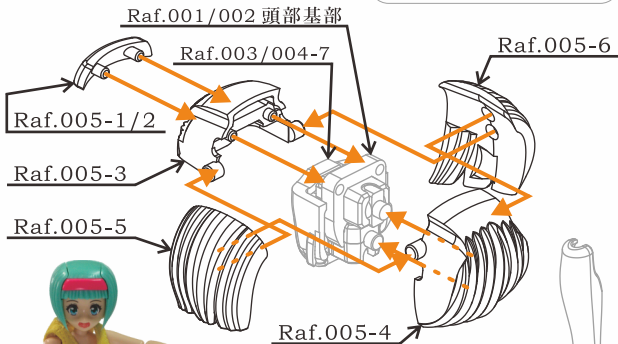

タイプ

BJ

履物

左右共通です

【組み立て例】

Raf.001、服は別売りです